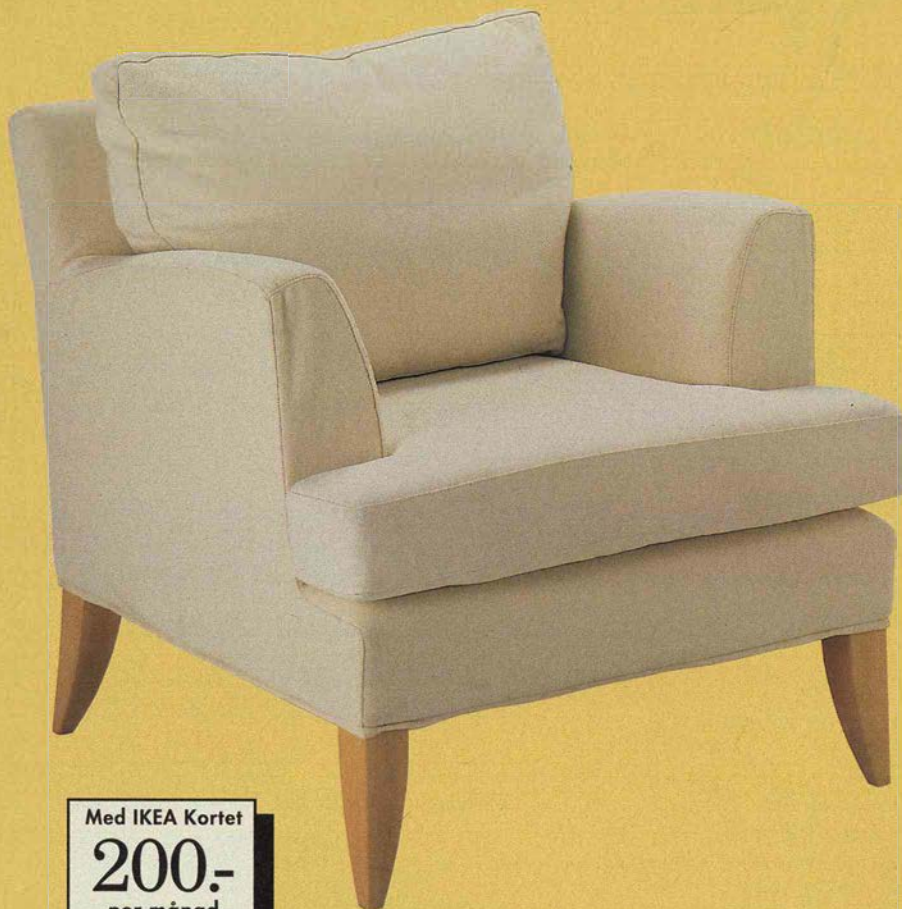

Med IKEA Kortet

200.-
per månad
i 14 månader
Se sid 358

ORRESTA fätölj Gobo natur 2.395.-
75x82x81 cm. Sittdjup 44 cm, sitthöjd 49 cm.

Skaffa frihet.

Skaffa förmåner.

Skaffa ett IKEA Kort!